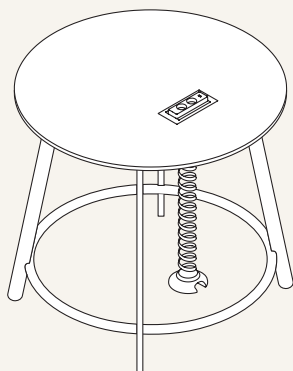

Power module/Elektrificatie