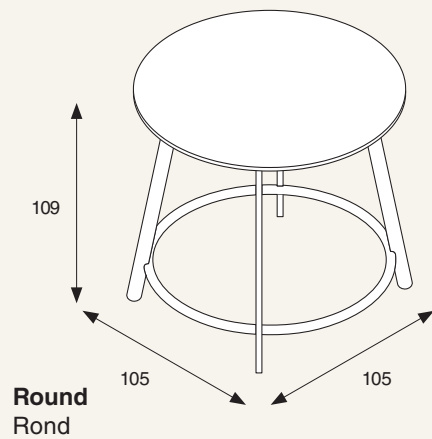

Table shape/Tafelvormen