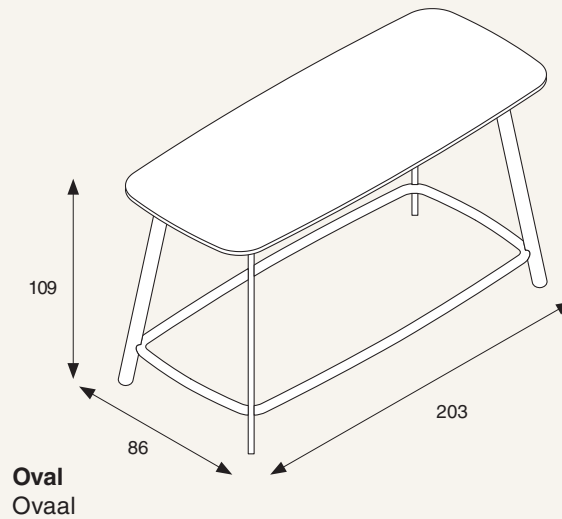

Table shape/Tafelvormen