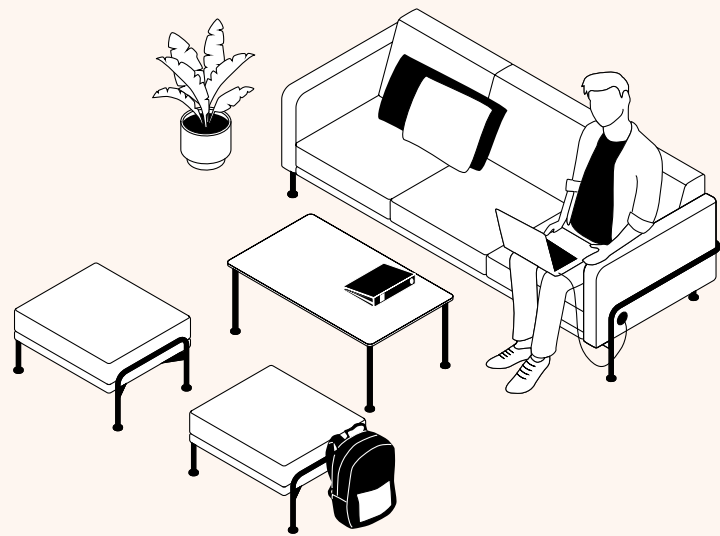

Com4lounge is het klassieke zitsysteem van Viasit met een minimalistische touch, hoogwaardige kwaliteit en ontworpen en geproduceerd in Duitsland. De rondom lopende metalen buis is zowel een design- als een constructie-element en vormt een karakteristiek accent. Com4lounge is luxueus gestoffeerd en uitgerust met een hoogwaardige vering met glasvezelversterkte kunststof latten. Dat voel je vanaf het eerste moment dat je zit, en gedurende de gehele levensduur van de bank.

Modern classic

Klassiek modern

Com4lounge gives you the opportunity to find your individual comfort solution piece by piece. The flexible modular system of corner, 1, 2 and 3 seat elements, equipped with straight or sloping armrests offers many configuration possibilities for sofas, tables and seating groups that set accents in lounge, lobby and numerous other applications. The new Organic cushions offer and create additional design options.

Com4lounge biedt u de mogelijkheid uw individuele comfortbeleving te vinden. Een flexibel modulair systeem van hoeelementen, 1-, 2- en 3-zits elementen, naar keuze met rechte of schuine armleuningen en biedt vele configuratiemogelijkheden voor zowel een standaard bank, als voor zitcombinaties die accenten leggen in een lounge- een lobbyomgeving en tal van andere communicatieomgevingen. De nieuwe Organic kussens van Viasit geven u extra combinatiemogelijkheden.