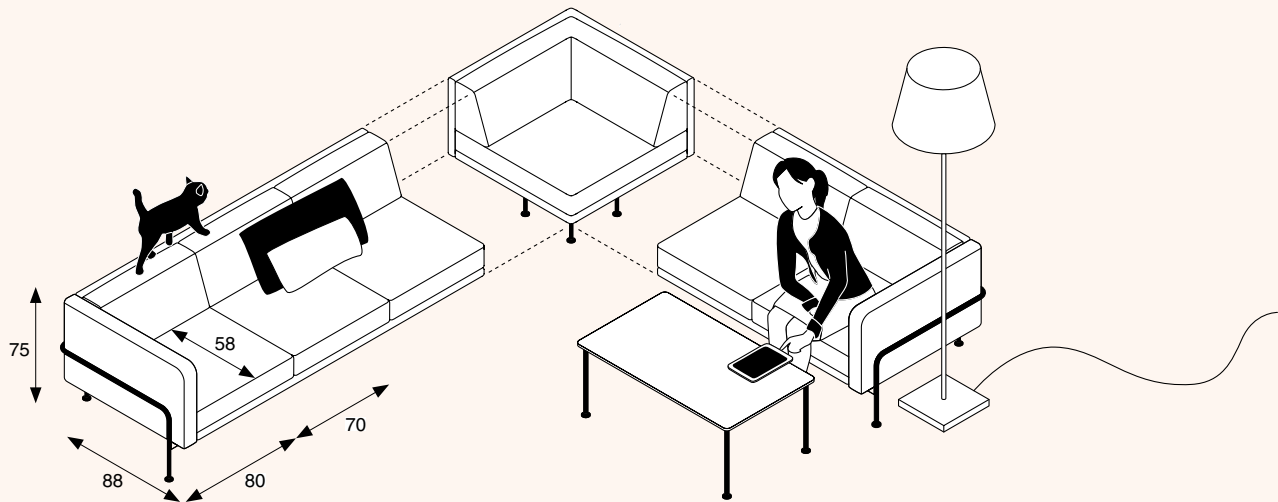

Modern classic

Klassiek modern

Com4lounge gives you the opportunity to find your individual comfort solution piece by piece. The flexible modular system of corner, 1, 2 and 3 seat elements, equipped with straight or sloping armrests offers many configuration possibilities for sofas, tables and seating groups that set accents in lounge, lobby and numerous other applications. The new Organic cushions offer and create additional design options.

Com4lounge biedt u de mogelijkheid uw individuele comfortbeleving te vinden. Een flexibel modulair systeem van hoeelementen, 1-, 2- en 3-zits elementen, naar keuze met rechte of schuine armleuningen en biedt vele configuratiemogelijkheden voor zowel een standaard bank, als voor zitcombinaties die accenten leggen in een lounge- een lobbyomgeving en tal van andere communicatieomgevingen. De nieuwe Organic kussens van Viasit geven u extra combinatiemogelijkheden.