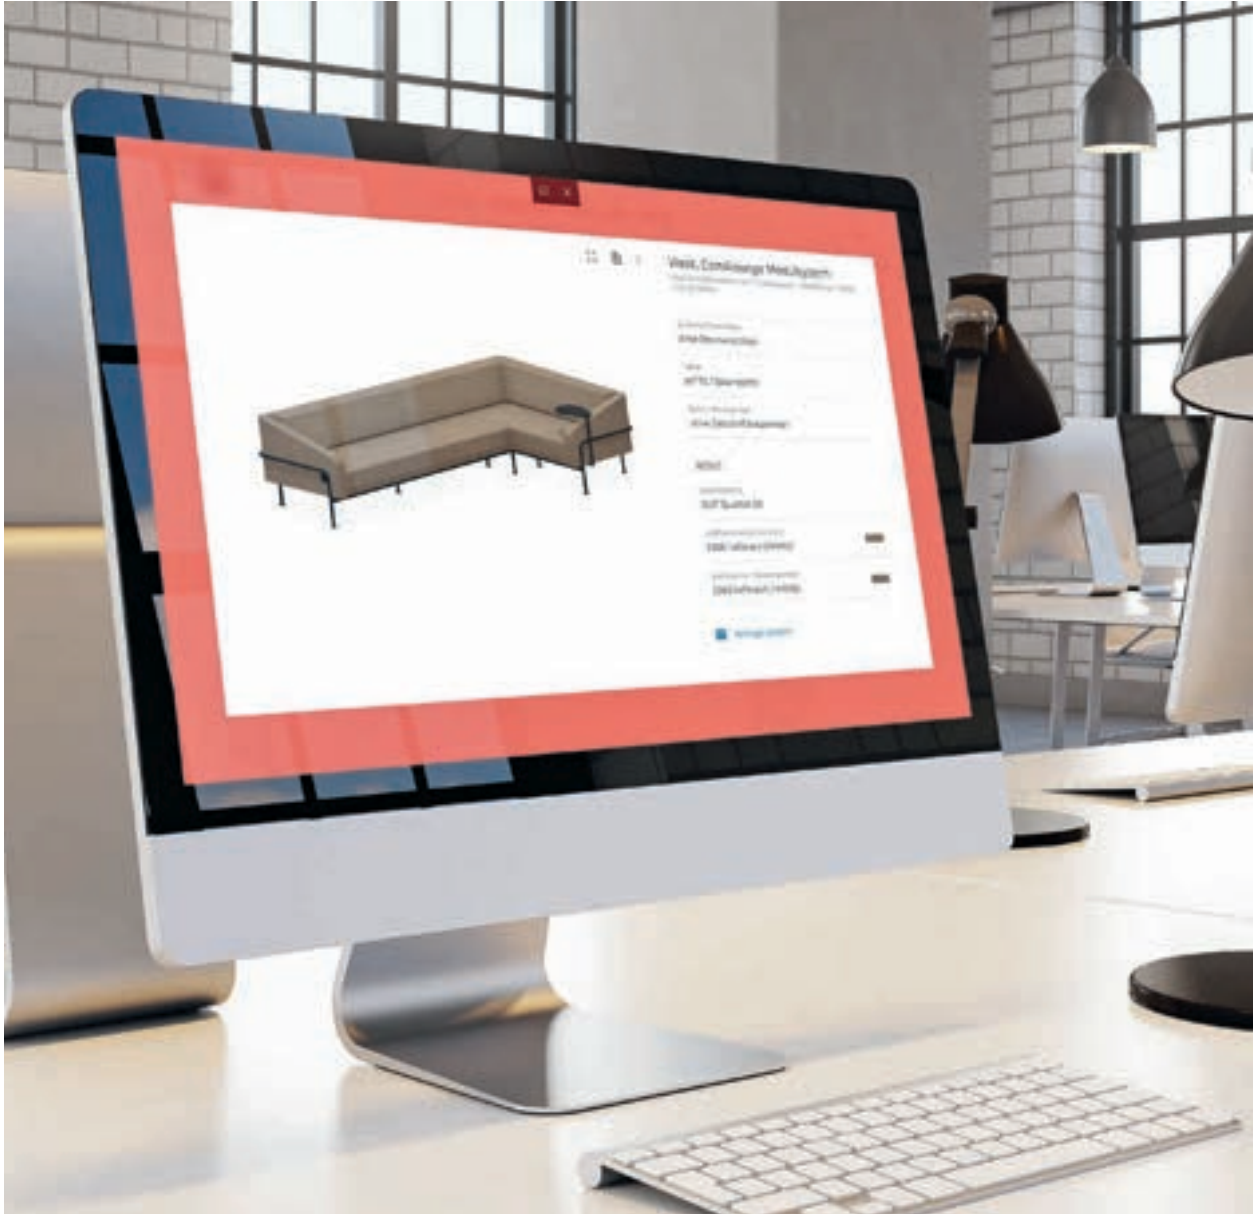

*Simply scan and
try the configurator*

*Eenvoudig scannen
en configureren*