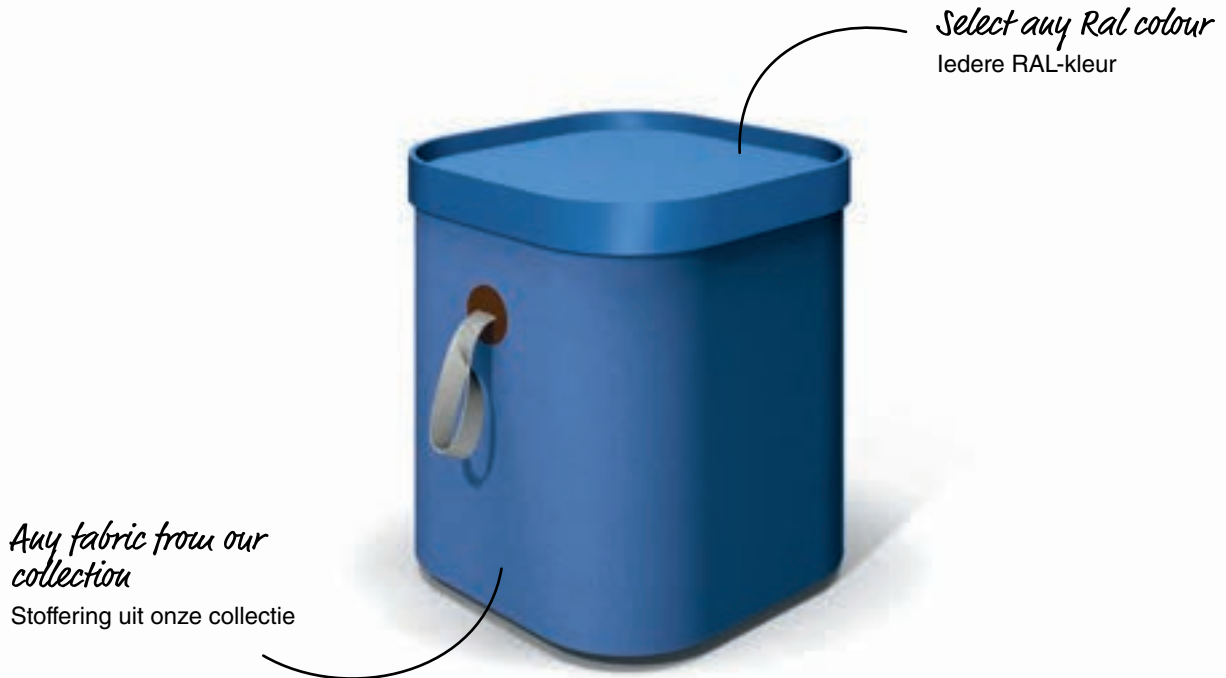

Freedom of choice!

De vrije keuze

The **Coloq** tray, made from engineered wood, is the perfect match for the **Coloq** stools and tables. It is available in all RAL colours. Combined with the 200 or so fabrics in the Viasit Collection, the result is a virtually endless variety of colours.

Het houten **Coloq**-dienblad vult de **Coloq**-poefjes en tafels goed aan. Deze zijn in alle RAL-kleuren verkrijgbaar. Gecombineerd met de ongeveer 200 stoffen uit de Viasit-collectie resulteert dit in een bijna oneindige kleurenvariatie.