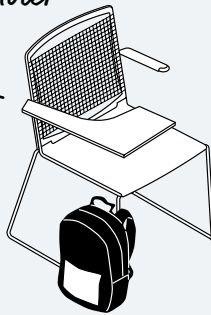

optional writing tablet
Schrijftablet