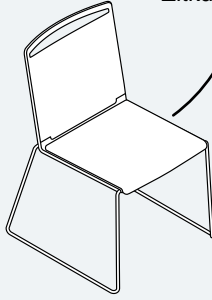

optional seat upholstery
Zitkussen optioneel