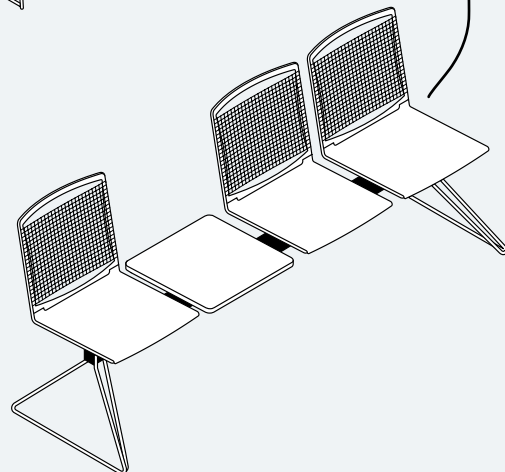

# Klikit

Ein formschöner Rahmen aus gebogenem Stahlrohr. Eingeklickte Sitzflächen und Rücken aus haptisch angenehmem Kunststoff (den Rücken gibt es wahlweise auch in Netz): Fertig ist Klikit. Seine klare, filigrane Designlinie kann die italienischen Wurzeln nicht verleugnen. Ob beim Arbeiten, Lernen, Warten, Konferieren oder Wohnen: Klikit macht überall eine richtig gute Figur.

L'assise et le dossier sont simplement clipsés sur un cadre élégant en fil d'acier. Ce design sobre aux lignes filigranes d'inspiration italienne permet à Klikit une multitude d'utilisations : travail, formation, attente, réunion, conférence et habitat.

# A chair with a click

Een stoel met een klik

**Klikit** is available with white, black and grey plastic. The basic stacking model features a polypropylene seat and backrest that are simply clicked into the white or chrome plated steel frame. Alternatively, the back is also available with mesh, with a choice of seat and back upholstery, armrests and retrofit left or right-handed writing tablets for more variety and functionality. With a 5-star base, swivel and gas lift, **Klikit** becomes a mobile studio, work or conference-chair. Practical stacking with the mobility trolley. **Klikit** with optional row linking makes an excellent event chair.

*optional seat upholstery*  
Zitkussen optioneel

*optional writing tablet*  
Schrijftablet

*Mesh back*  
Netweave rugleuning

*5 star base with castors*  
Draaistoel met wielen

*Beau seating for 2 - four seats*  
Traversenbank 2-4 zitplaatsen