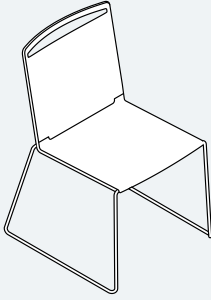

optional seat upholstery
Zitkussen optioneel