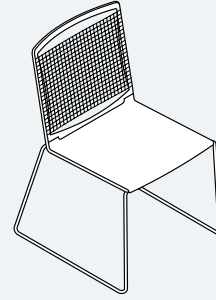

optional seat upholstery
Zitkussen optioneel