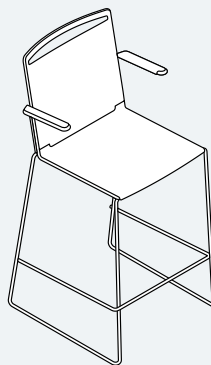

Mesh back
Netweave rugleuning

5 star base with castors
Draaistoel met wielen

Beau seating for 2 - four seats
Traversenbank 2-4 zitplaatsen