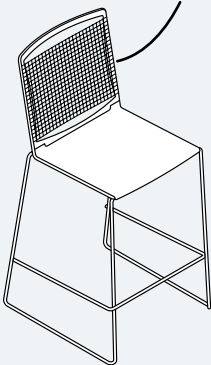

Mesh back
Netweave rugleuning

5 star base with castors
Draaistoel met wielen

Beau seating for 2 - four seats
Traversenbank 2-4 zitplaatsen