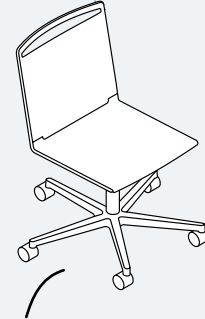

optional writing tablet
Schrijftablet