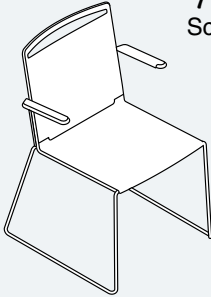

optional writing tablet
Schrijftablet